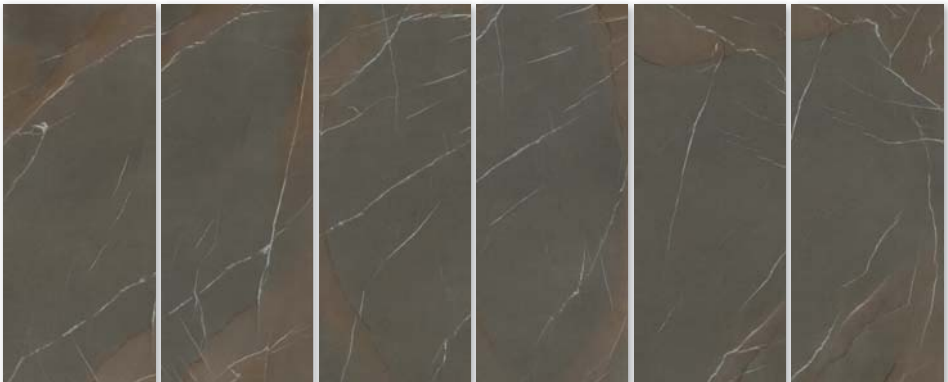

1200x3000 mm Laminam 5+

1200x3000 mm ♦ Laminam 5

♦ FULL SIZE

Untrimmed end product. | *Lastra formata "uscita forno" quindi non rifilata.*

Produit fini non coupe | Plattenformat nicht rektifiziert | Tabla formata "salida de horno" y, por lo tanto, no recortada.

Pictures colours and features have to be considered indicative. | *Non è le caratteristiche delle immagini sono da considerarsi indicative | Les teintes et les caractéristiques des images sont uniquement à titre indicatif | Die gezeigten Farben und Muster sind zuzüglich und nicht verbindlich | Los tonos y las características de las imágenes deben considerarse solamente indicativas*