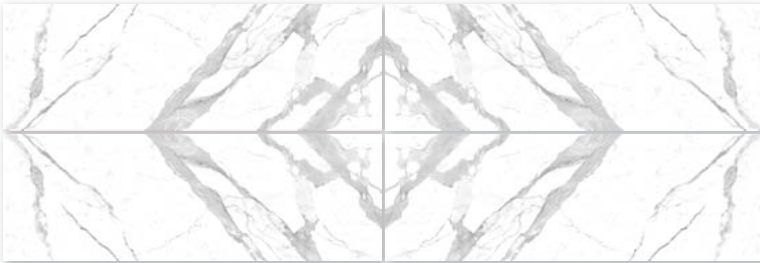

1000x3000 mm Laminam 5

The asymmetry between Book Match graphs Ranges within 3 cm (1.18") | *L'asimmetria tra le grafiche Book Match, è contenuta entro una tolleranza di 3 cm* | *Asymétrie entre les graphismes Book Match avec une tolérance de 3 cm (1,18").* | *Die Asymmetrie zwischen den Book Match-Mustern ist innerhalb einer Toleranz von 3 cm enthalten.* | *Ilustración gráfica de las distintas tablas con un margen de tolerancia de 3 cm.*

◆ FULL SIZE

Untrimmed end product. | *Lastra formata "uscita forno" quindi non rifilata.*

Produit fini non coupé | *Plattenformat nicht rektifiziert* | *Tabla formata "salida de horno" y, por lo tanto, no recortada.*

Pictures colours and features have to be considered indicative. | *I toni e le caratteristiche delle immagini sono da considerarsi indicativi.* | *Les teintes et les caractéristiques des images sont uniquement à titre indicatif.* | *Die gezeigten Farben und Muster sind zufällig und nicht verbindlich.* | *Los tonos y las características de las imágenes deben considerarse solamente indicativas.*