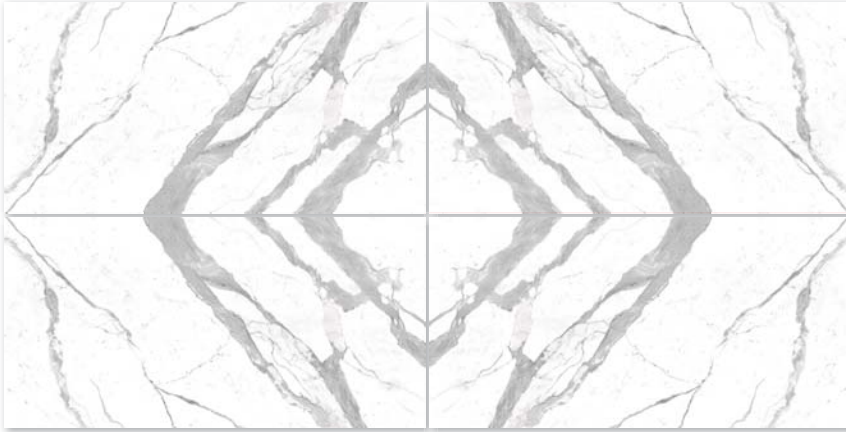

Bianco Statuario Venato Lucidato Book Match

— I NATURALI

1620x3240 mm / 63.7"x127.5"

Face A

Face B

1620x3240 mm Laminam 5+
1620x3240 mm ◆ Laminam 5 | Laminam 12+

1000x3000 mm / 47.2"x118.1"

Face A

Face B