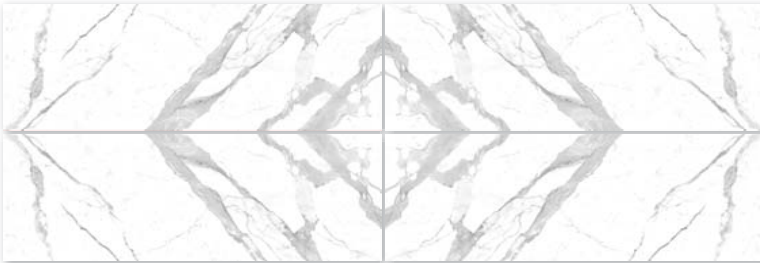

1000x3000 mm Laminam 5

The asymmetry between Book Match graphs Ranges within 3 cm (1.18") | *L'asimmetria tra le grafiche Book Match, è contenuta entro una tolleranza di 3 cm* | *Asymétrie entre les graphismes Book Match avec une tolérance de 3 cm (1,18").* | *Die Asymmetrie zwischen den Book Match-Mustern ist innerhalb einer Toleranz von 3 cm enthalten.* | *Ilustración gráfica de las distintas tablas con un margen de tolerancia de 3 cm.*

◆ FULL SIZE

Untrimmed end product. | *Lastra formata "uscita forno" quindi non rifilata.*

Produit fini non coupe | *Plattenformat nicht rektifiziert* | *Tabla formada "salida de horno" y, por lo tanto, no recortada.*

Pictures colours and features have to be considered indicative. | *Non è le caratteristiche delle immagini sono da considerarsi indicativi.* | *Les teintes et les caractéristiques des images sont uniquement à titre indicatif.* | *Die gezeigten Farben und Muster sind zuzüglich und nicht verbindlich.* | *Los tonos y las características de las imágenes deben considerarse solamente indicativas.*

LAMINAM
SUPERIOR NATURAL SURFACES