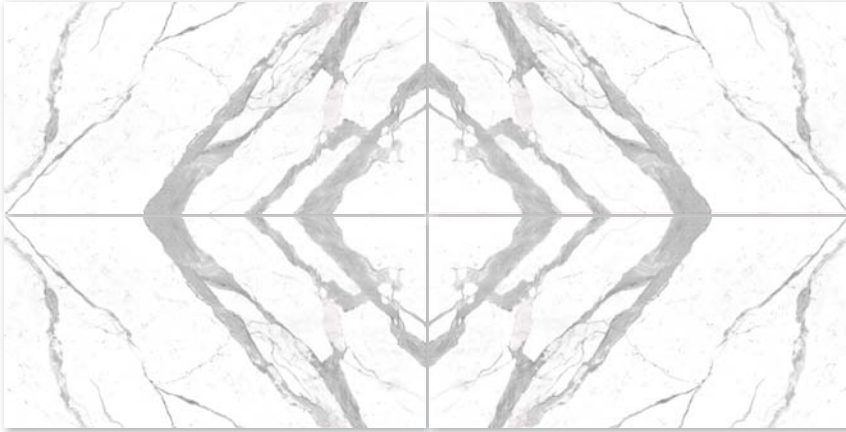

Bianco Statuario Venato Book Match

— I NATURALI

AMBIENCE

1620x3240 mm / 63.7"x127.5"

Face A

Face B

1620x3240 mm Laminam 5+
1620x3240 mm ◆ Laminam 5

1000x3000 mm / 47.2"x118.1"

Face A

Face B